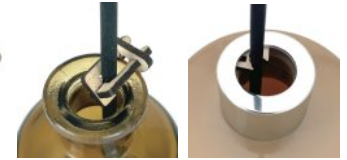

관광지의 특성을 반영한 디자인

세종대왕, 남대문, 서울 남산타워를 상징하도록 디자인되었습니다.

경주의 석굴암, 첨성대, 다보탑을 상징하도록 디자인

- QR 코드를 표시하여 지역 정보에 쉽게 접근

기업 홍보용 OEM 제품

- 매장 홍보 제품
(Cattle House / Korea / Large butcher shop)

- 원하는 모양, 패턴, 로고 등이 있으면 디자인하여, 제품으로 만들어드립니다.
- 선임 디자이너가 직접 디자인, 엔지니어링, 기획을 수행하여 차별화와 독특함을 더합니다.

제품 정보

기본 옵션

스틱고정 예

설치 방법

- 섬유 스틱에 부착 (권장 스틱 두께는 4-5mm입니다.)
- 향은 섬유 스틱을 통해 흡수되면서 자연스럽게 퍼집니다.

- 자동차나 스탠드를 사용할 때는 뿌리거나 적셔줍니다.
- 처음에는 완전히 적셔준 다음 5~7일에 한 번씩 뿌립니다.
- 강한 향을 원하시면 1~3일에 한 번씩 뿌립니다.

패키지

Size : 90 x 90 x 30 mm
Weight : 35g