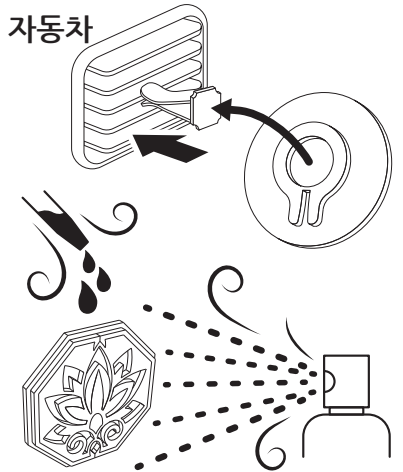

DIY로 직접 조립 가능한 제품

Model No. : PB-KH3-D
Material : Wood
Body Size : 30 x 30 x 64 mm
Body Weight : 10g

관광지의 특성을 반영한 디자인

SEOUL

세종대왕, 남대문, 서울 남산타워를 상징하도록 디자인되었습니다.

GYEONGJU

경주의 석굴암, 첨성대, 다보탑을 상징하도록 디자인

ANDONG

YONGIN

- QR 코드를 표시하여 지역 정보에 쉽게 접근

기업 홍보용 OEM 제품

- 매장 홍보 제품
(Cattle House / Korea / Large butcher shop)

- 원하는 모양, 패턴, 로고 등이 있으면 디자인하여, 제품으로 만들어드립니다.
- 선임 디자이너가 직접 디자인, 엔지니어링, 기획을 수행하여 차별화와 독특함을 더합니다.

제품 정보

기본 옵션

차량용 송풍구 클립

스탠드

스틱 고정 홀더

스틱고정 예

설치 방법

리드스틱 장착

스탠드

자동차

- 섬유 스틱에 부착 (권장 스틱 두께는 4-5mm입니다.)
- 향은 섬유 스틱을 통해 흡수되면서 자연스럽게 퍼집니다.

- 자동차나 스탠드를 사용할 때는 뿌리거나 적셔줍니다.
- 처음에는 완전히 적셔준 다음 5~7일에 한 번씩 뿌립니다.
- 강한 향을 원하시면 1~3일에 한 번씩 뿌립니다.

패키지

Size : 90 x 90 x 30 mm
Weight : 35g